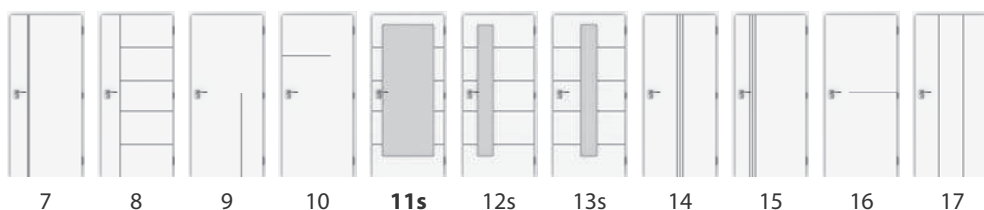

CPL - voština	3890,-	4490,-	3390,-	3390,-	5890,-	5690,-	5690,-	4690,-	4690,-	3390,-	3890,-
CPL - odleh. DTD	4190,-	4790,-	3690,-	3690,-	6190,-	5990,-	5990,-	4990,-	4990,-	3690,-	4190,-
LAM - voština	3990,-	4590,-	3490,-	3490,-	5990,-	5790,-	5790,-	4790,-	4790,-	3490,-	3990,-
LAM - odleh. DTD	4290,-	4890,-	3790,-	3790,-	6290,-	6090,-	6090,-	5090,-	5090,-	3790,-	4290,-