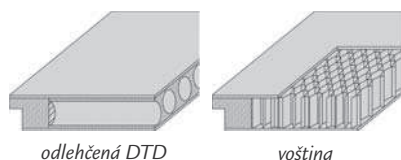

NERO

v ceně: sklo - matelux, sklo kat. 2, zasklívací lišta - typ F, zesílená konstrukce, vkládané pásky - černý lesk

příplatky: lišta typ N + 25 %

	1	1s	2	2s	3	3s	4	4s	5	5s	6
CPL - voština	3990,-	5390,-	4090,-	5190,-	3890,-	5190,-	3890,-	5190,-	3890,-	5190,-	3590,-
CPL - odleh. DTD	4290,-	5690,-	4390,-	5490,-	4190,-	5490,-	4190,-	5490,-	4190,-	5490,-	3890,-
LAM - voština	4090,-	5490,-	4190,-	5290,-	3990,-	5290,-	3990,-	5290,-	3990,-	5290,-	3690,-
LAM - odleh. DTD	4390,-	5790,-	4490,-	5590,-	4290,-	5590,-	4290,-	5590,-	4290,-	5590,-	3990,-