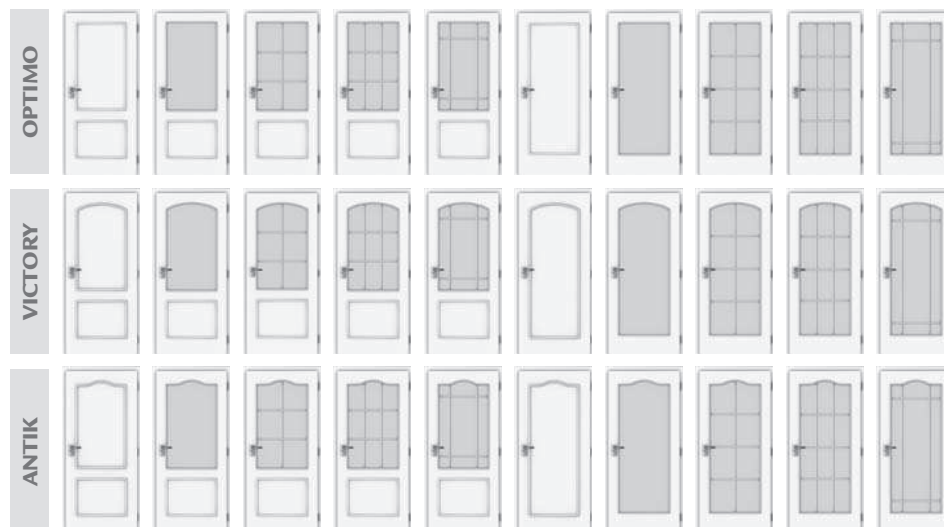

DOORFIX

INTERIÉROVÉ DVEŘE

SE *zlomkem*

VAŠÍ PODLAHY

fatra
THERMOFIX

OPTIMO, VICTORY, ANTIK

v ceně: sklo - kat.1, zasklívací lišta masiv - typ A,B,C, zesílená konstrukce
neprosklené modely dveří nejsou kazetové, ozdobná lišta je na ploše