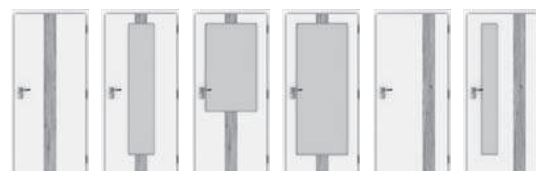

DOORFIX

v ceně: sklo - matelux, sklo kat. 2, zasklívací lišta - typ F, zesílená konstrukce, vinylové dílce Thermofix

příplatky: lišta typ N + 25 %

odlehčená DTD

	1	2s	3	4s	5	6s	7	8s	9s	10	11	12s
CPL - odleh. DTD	4290,-	5690,-	4290,-	5690,-	4290,-	5690,-	4490,-	5690,-	5890,-	4490,-	4290,-	5690,-
LAM - odleh. DTD	4390,-	5790,-	4390,-	5790,-	4390,-	5790,-	4590,-	5790,-	5990,-	4590,-	4390,-	5790,-