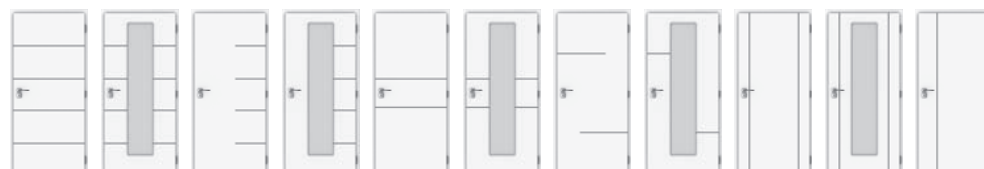

NERO

v ceně: sklo - matelux, sklo kat. 2, zasklívací lišta - typ F, zesílená konstrukce, vkládané pásky - černý lesk

příplatky: lišta typ N + 25 %

	1	1s	2	2s	3	3s	4	4s	5	5s	6
CPL - voština	3990,-	5390,-	4090,-	5190,-	3890,-	5190,-	3890,-	5190,-	3890,-	5190,-	3590,-
CPL - odleh. DTD	4290,-	5690,-	4390,-	5490,-	4190,-	5490,-	4190,-	5490,-	4190,-	5490,-	3890,-
LAM - voština	4090,-	5490,-	4190,-	5290,-	3990,-	5290,-	3990,-	5290,-	3990,-	5290,-	3690,-
LAM - odleh. DTD	4390,-	5790,-	4490,-	5590,-	4290,-	5590,-	4290,-	5590,-	4290,-	5590,-	3990,-