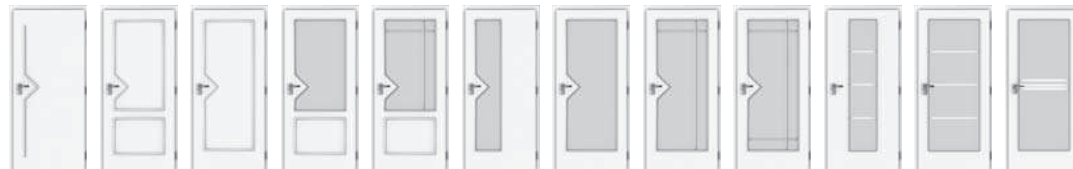

1	2	3	4s	5s	6s	7s	8s	9s	10s	11s	12s
CPL - voština	2890,-	3990,-	3690,-	5090,-	5590,-	4390,-	4790,-	5390,-	5590,-	4690,-	4890,-	4890,-
LAM - voština	3090,-	3190,-	3790,-	5190,-	5690,-	4490,-	4890,-	5490,-	5690,-	4790,-	4990,-	4990,-